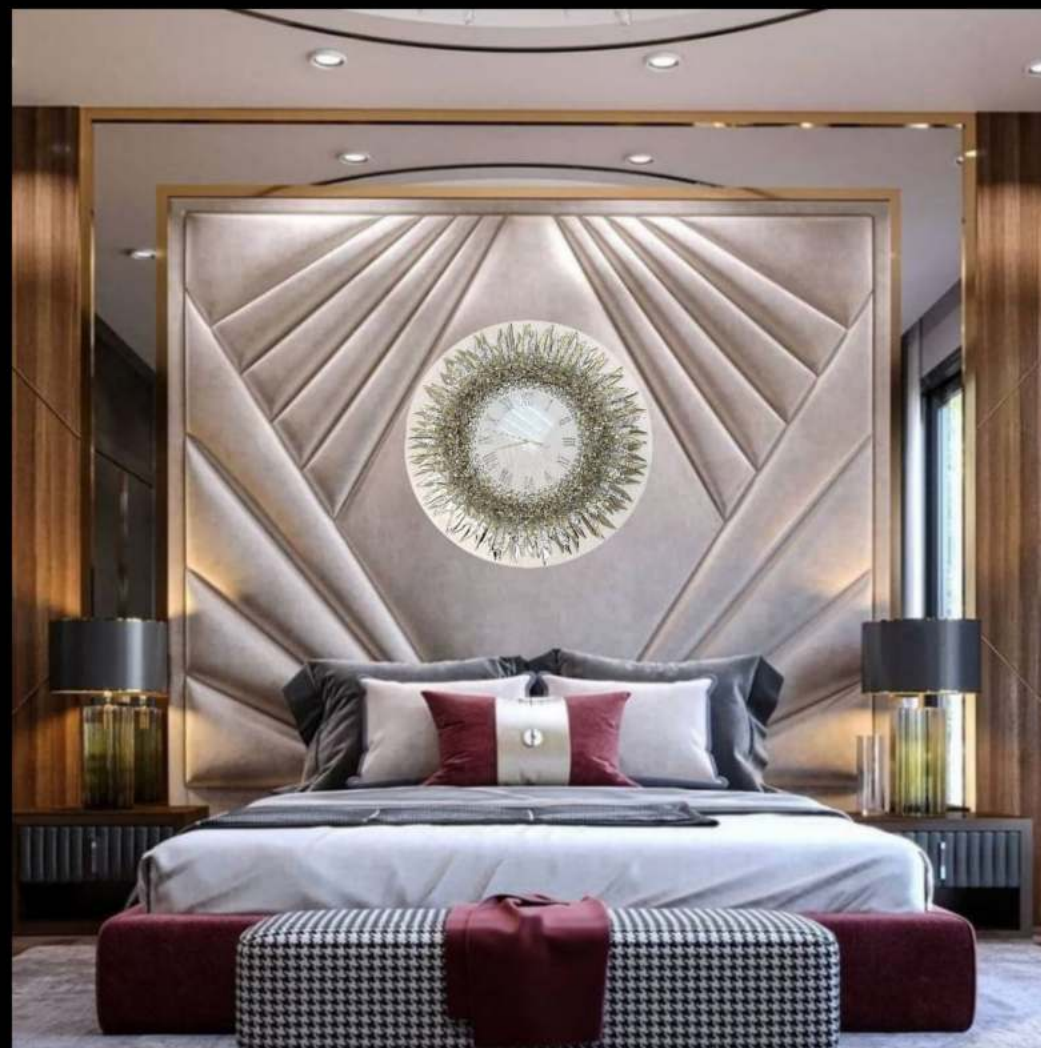

ЭКСКЛЮЗИВНЫЕ КАРТИНЫ, ПАННО, ЧАСЫ

ЧАСЫ "МЕРЦАЮЩИЕ ЛУЧИ"

МАТЕРИАЛЫ: ЗЕРКАЛО, ХУДОЖЕСТВЕННОЕ СТЕКЛО, ЦИРКОНЫ ЮВЕЛИРНОЙ ОГРАНКИ, КРИСТАЛЛЫ, ГОРНЫЙ ХРУСТАЛЬ, ЦИТРИН, ТОПАЗ, ЖЕМЧУГ