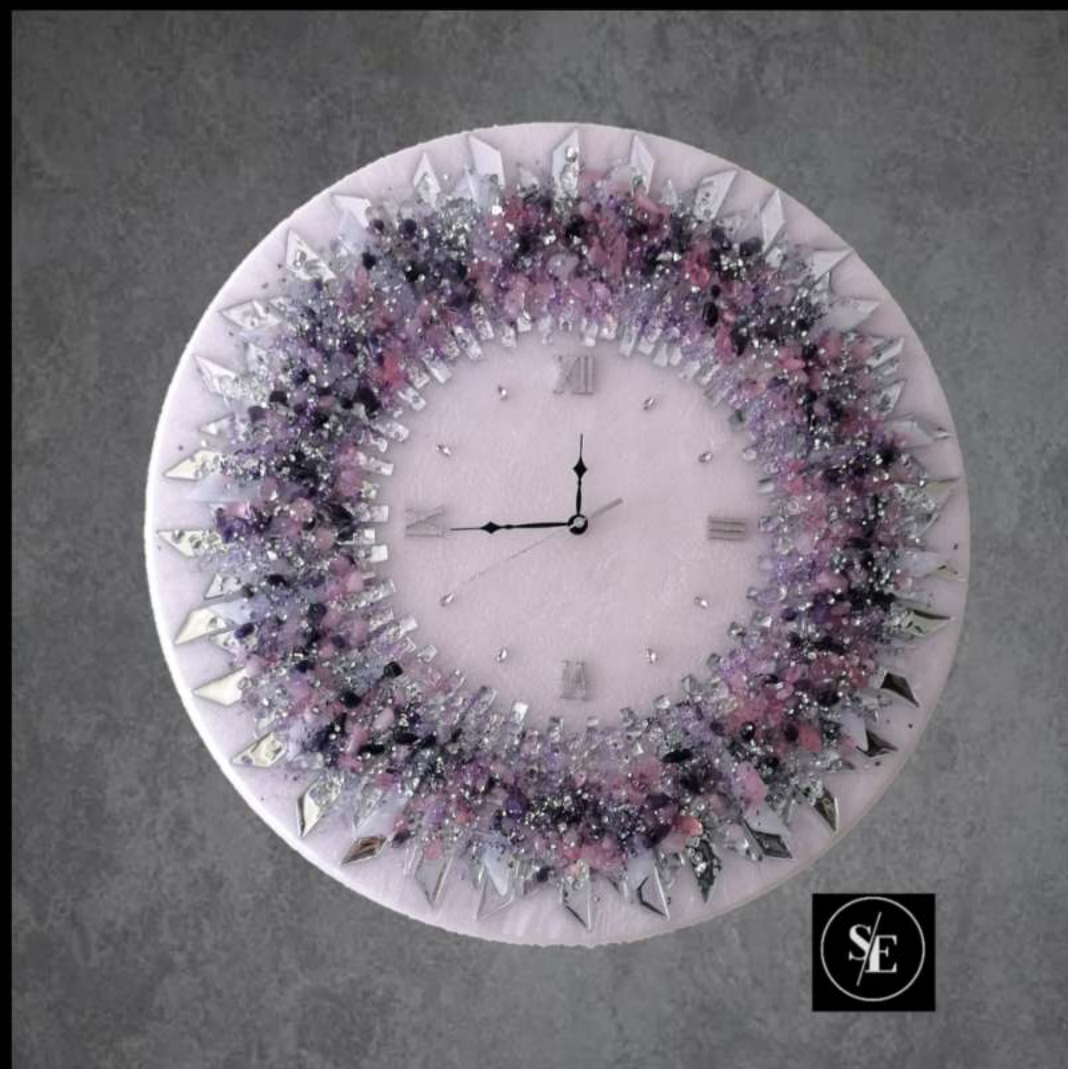

ЭКСКЛЮЗИВНЫЕ КАРТИНЫ, ПАННО, ЧАСЫ

ЧАСЫ "РОЗОВЫЕ ЛУЧИ"

МАТЕРИАЛЫ: ЗЕРКАЛО, ПОЛУДРАГОЦЕННЫЕ КАМНИ, ЮВЕЛИРНАЯ СМОЛА.