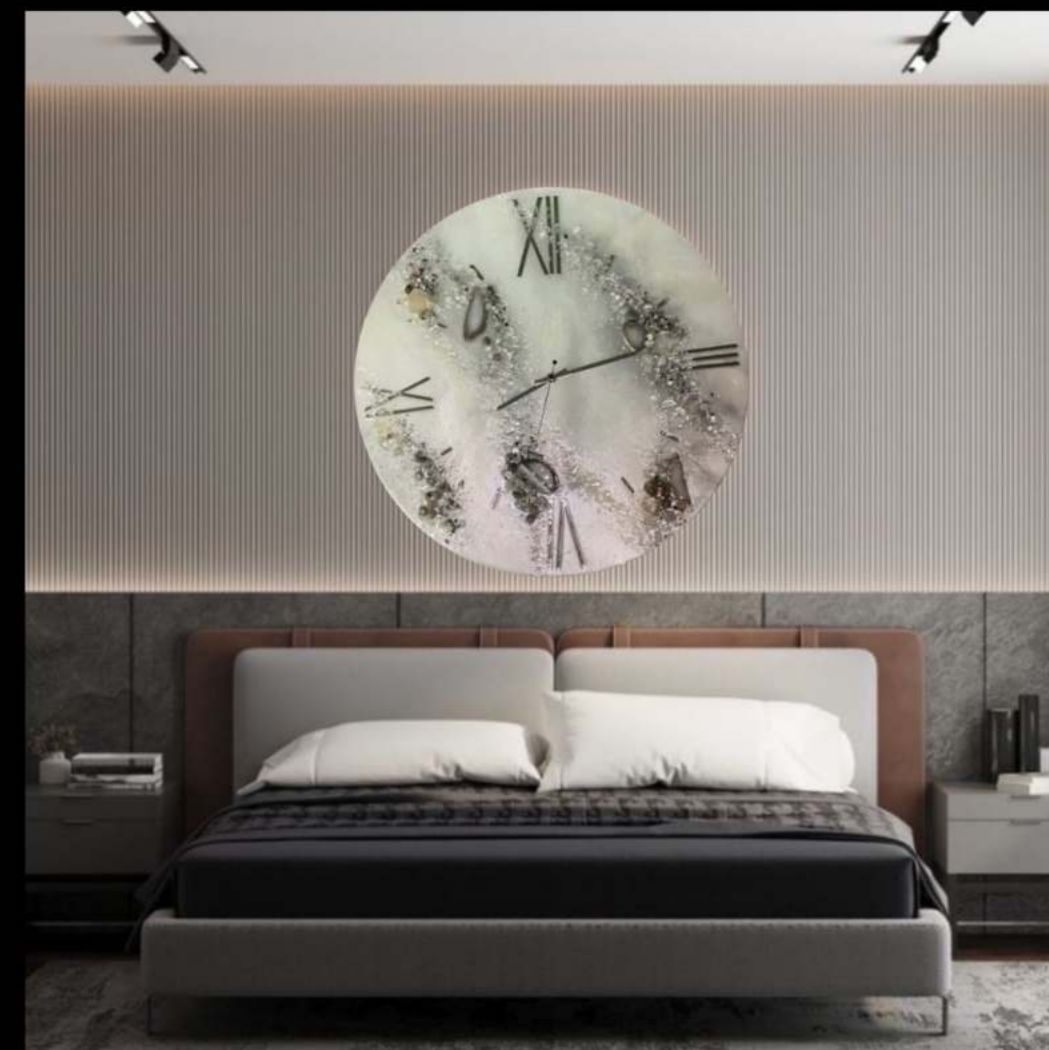

ЭКСКЛЮЗИВНЫЕ КАРТИНЫ, ПАННО, ЧАСЫ

ЧАСЫ "МИНЕРАЛЫ"

МАТЕРИАЛЫ: СРЕЗЫ АГАТОВ, РОССЫПЬ ПОЛУДРАГОЦЕННЫХ КАМНЕЙ, КРИСТАЛЛЫ, ПЕРЛАМУТР.