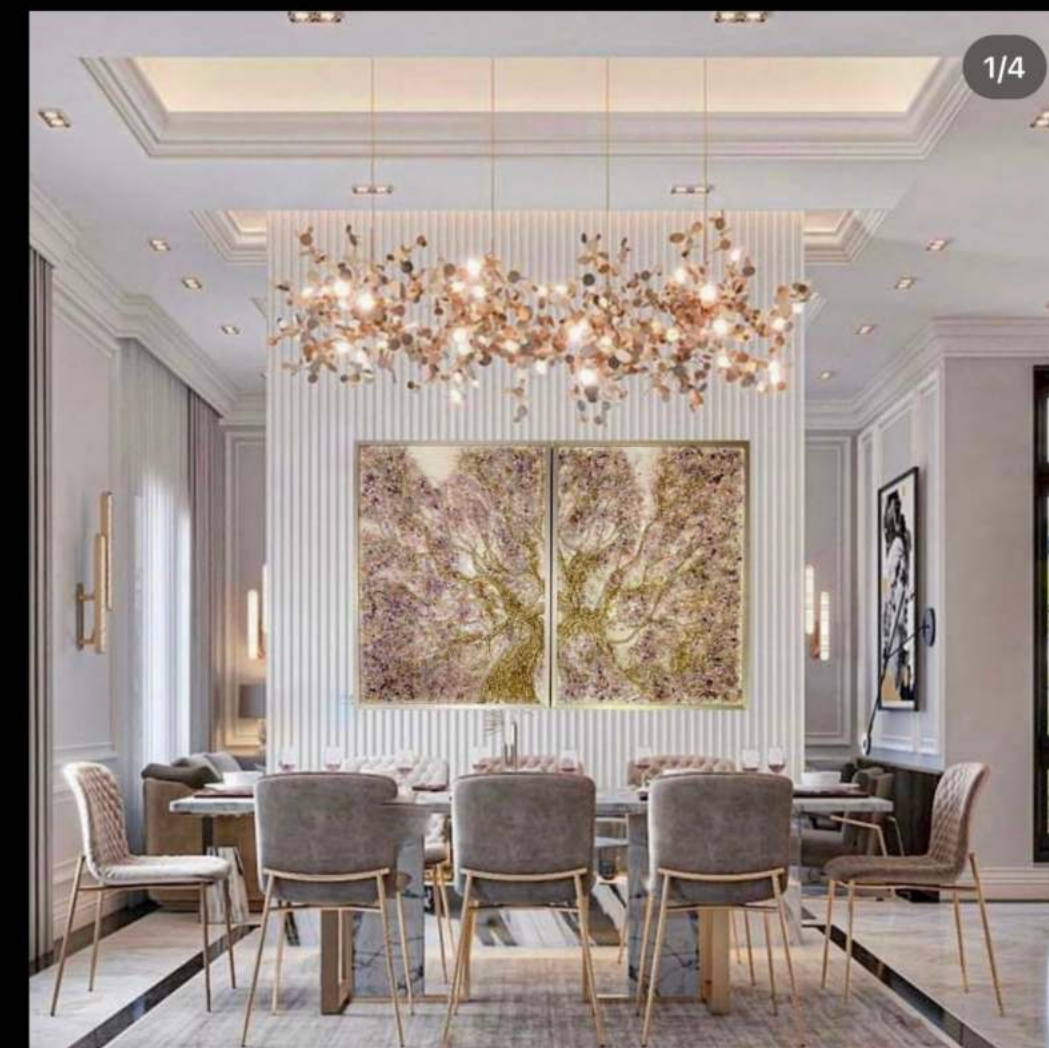

ЭКСКЛЮЗИВНЫЕ КАРТИНЫ, ПАННО, ЧАСЫ

ДИПТИХ "РОЗОВЫЙ РАССВЕТ"

МАТЕРИАЛЫ: ГИПС, ЗОЛОЧЕНИЕ, ПОЛУДРАГОЦЕННЫЕ КАМНИ, ЮВЕЛИРНАЯ СМОЛА.