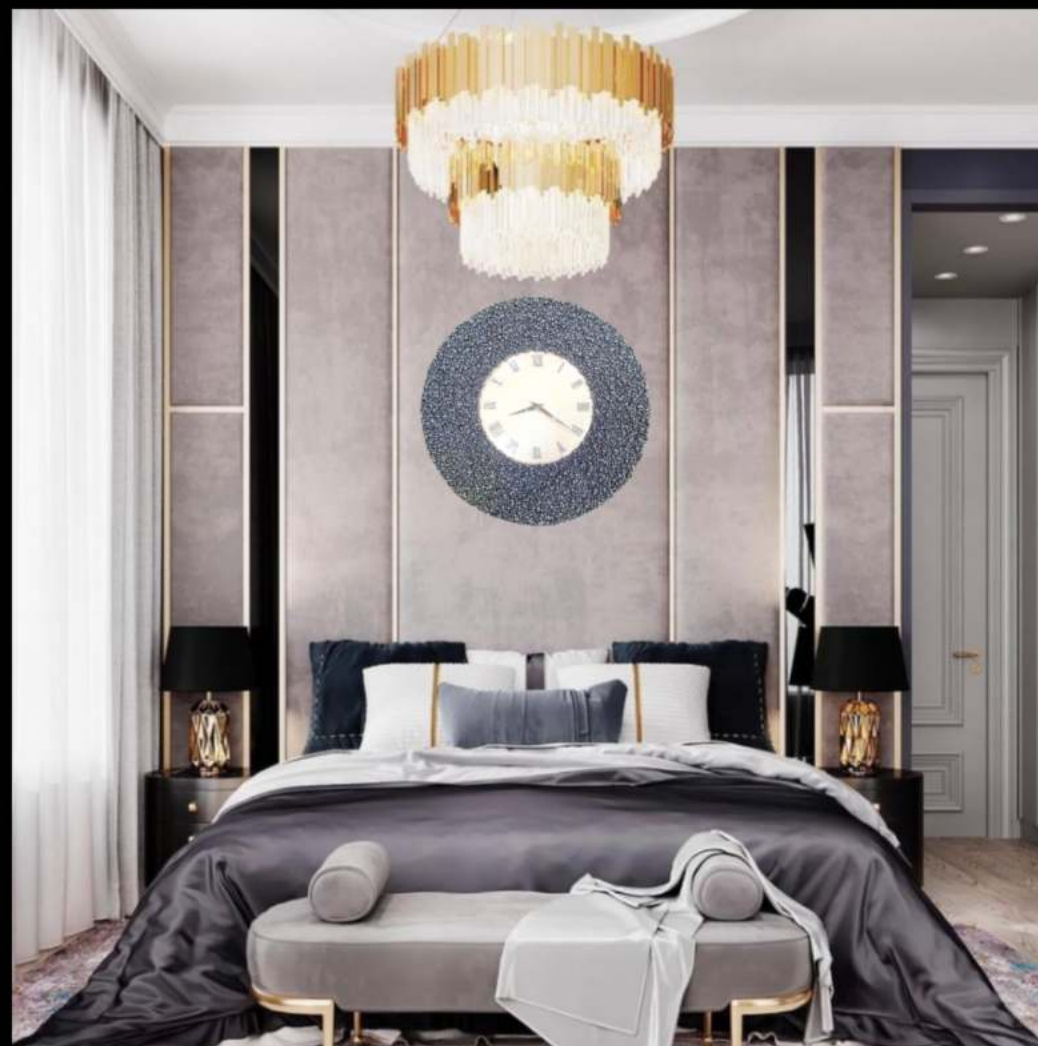

ЭКСКЛЮЗИВНЫЕ КАРТИНЫ, ПАННО, ЧАСЫ

ЧАСЫ "ЖЕМЧУЖНЫЕ"

МАТЕРИАЛЫ: ИСКУССТВЕННЫЙ ЖЕМЧУГ, ЦИРКОНЫ, СТРАЗЫ СВАРОВСКИ, ЮВЕЛИРНАЯ СМОЛА.