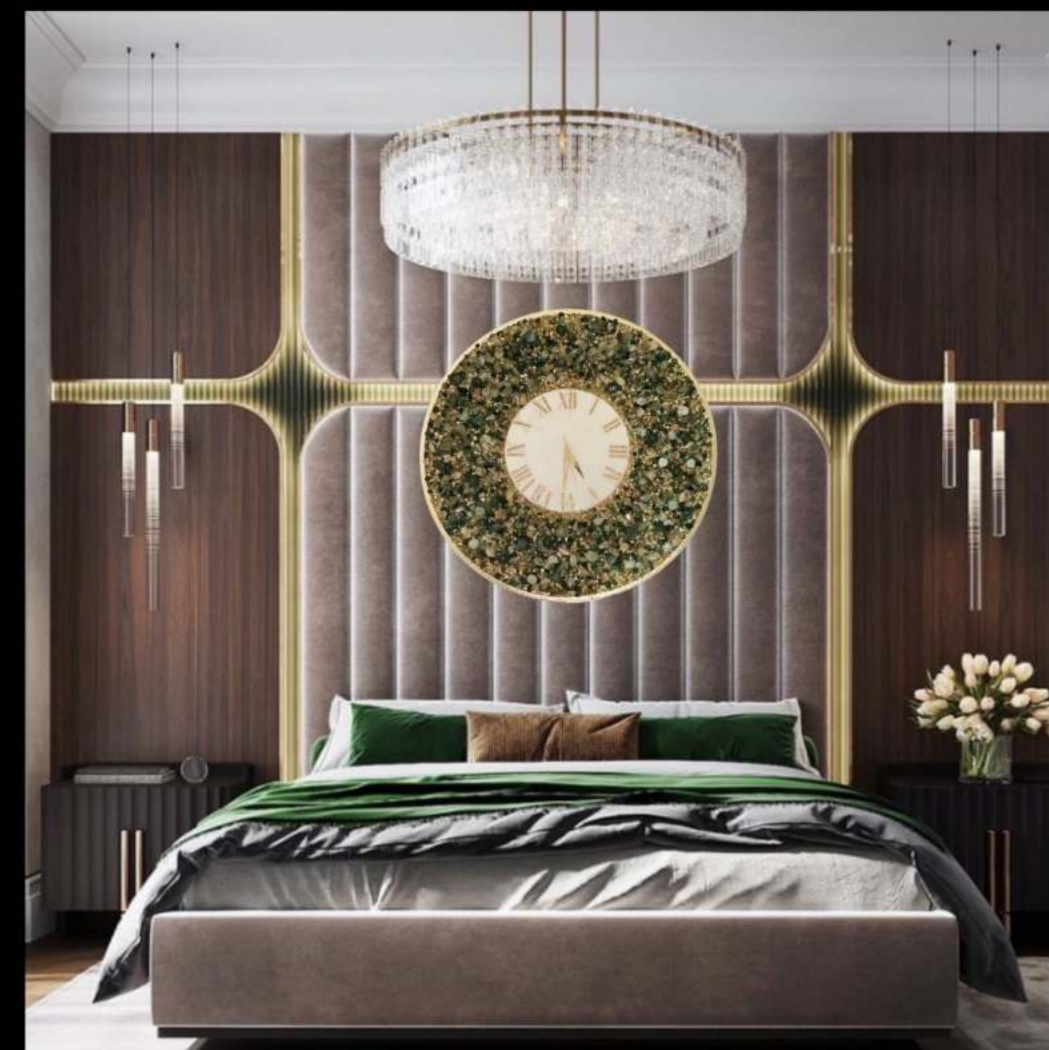

ЭКСКЛЮЗИВНЫЕ КАРТИНЫ, ПАННО, ЧАСЫ

ЧАСЫ "МАЛАХИТОВЫЙ БРАСЛЕТ"

МАТЕРИАЛЫ: ЗЕРКАЛО, ПОЛУДРАГОЦЕННЫЕ КАМНИ, ЗОЛОЧЕНИЕ, СТРАЗЫ СВАРОВСКИ, ЮВЕЛИРНАЯ СМОЛА.