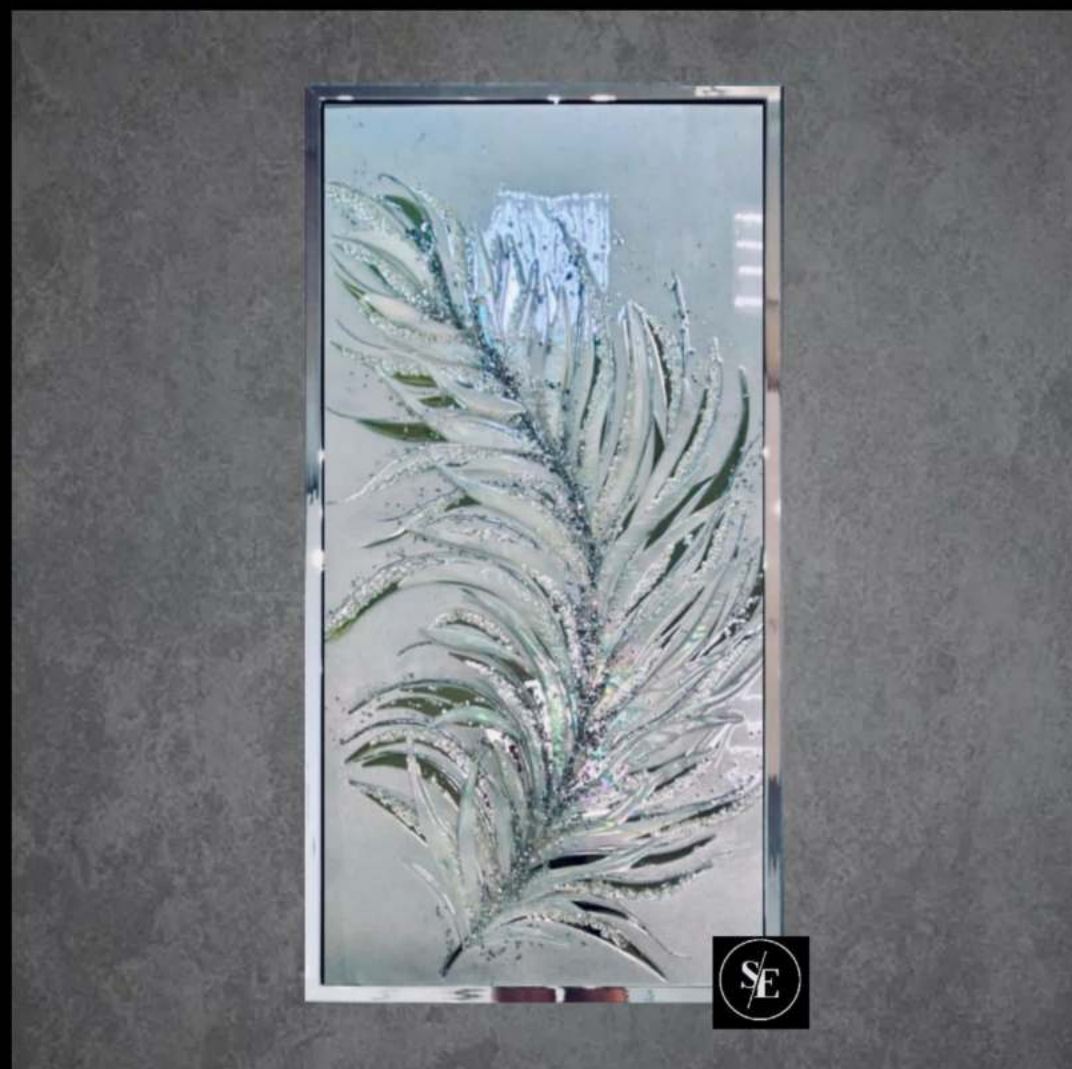

# ЭКСКЛЮЗИВНЫЕ КАРТИНЫ, ПАННО, ЧАСЫ

ПАННО "СРЕЗ КАМНЯ"

МАТЕРИАЛЫ: ЗЕРКАЛО, ХУДОЖЕСТВЕННОЕ СТЕКЛО, МИНЕРАЛЫ, СРЕЗЫ АГАТОВ, ГОРНЫЙ ХРУСТАЛЬ,  
ТУРМАЛИН, ЛАБРАДОР

# ЭКСКЛЮЗИВНЫЕ КАРТИНЫ, ПАННО, ЧАСЫ

**ПАННО "ПЕРО"**

**МАТЕРИАЛЫ: ЗЕРКАЛО, ХУДОЖЕСТВЕННОЕ СТЕКЛО, ЦИРКОНЫ ЮВЕЛИРНОЙ ОГРАНКИ, КРИСТАЛЛЫ**