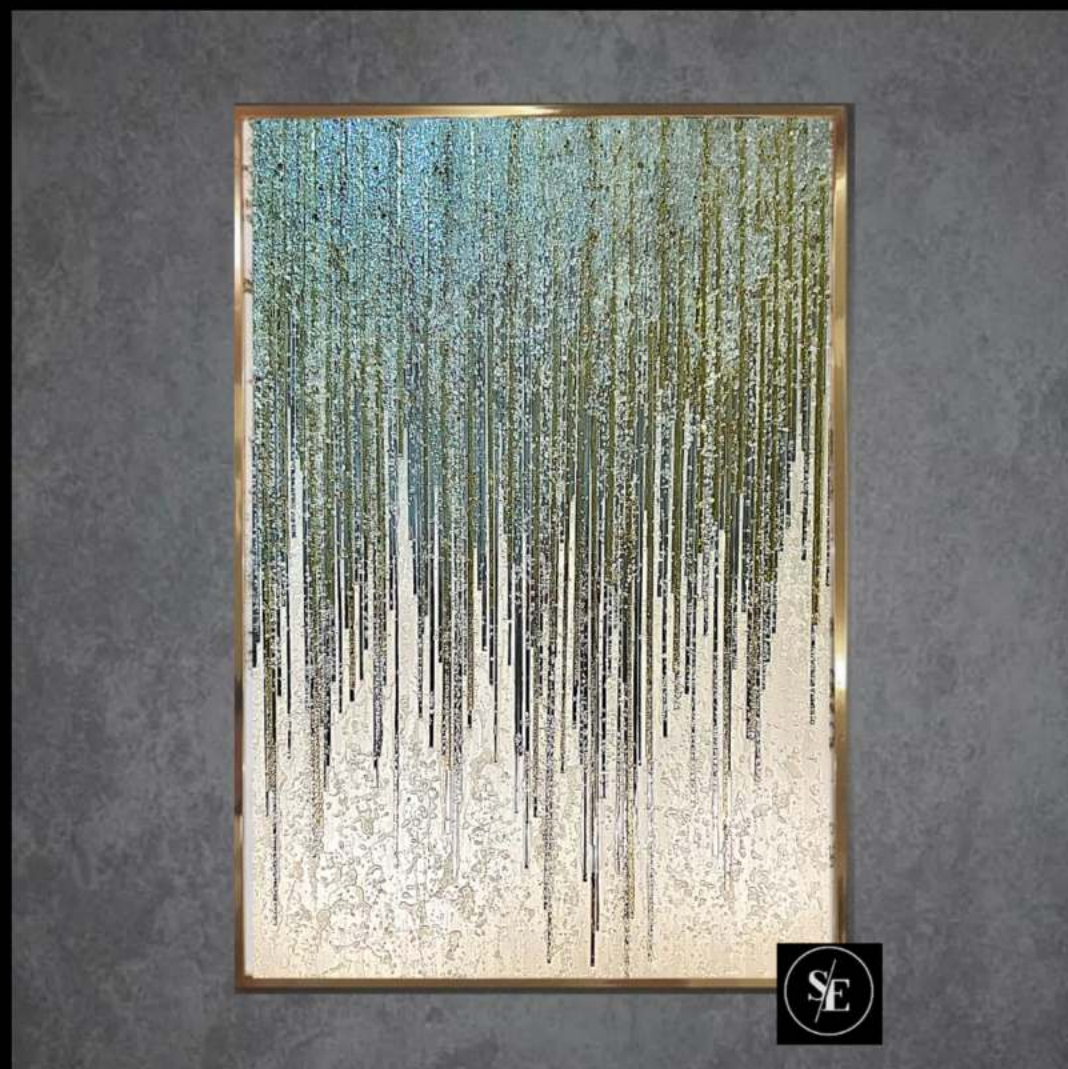

ЭКСКЛЮЗИВНЫЕ КАРТИНЫ, ПАННО, ЧАСЫ

ПАННО "ХРУСТАЛЬНЫЙ ДОЖДЬ"

МАТЕРИАЛЫ: ЗЕРКАЛО, ХУДОЖЕСТВЕННОЕ СТЕКЛО, ЦИРКОНЫ, ЮВЕЛИРНАЯ СМОЛА.