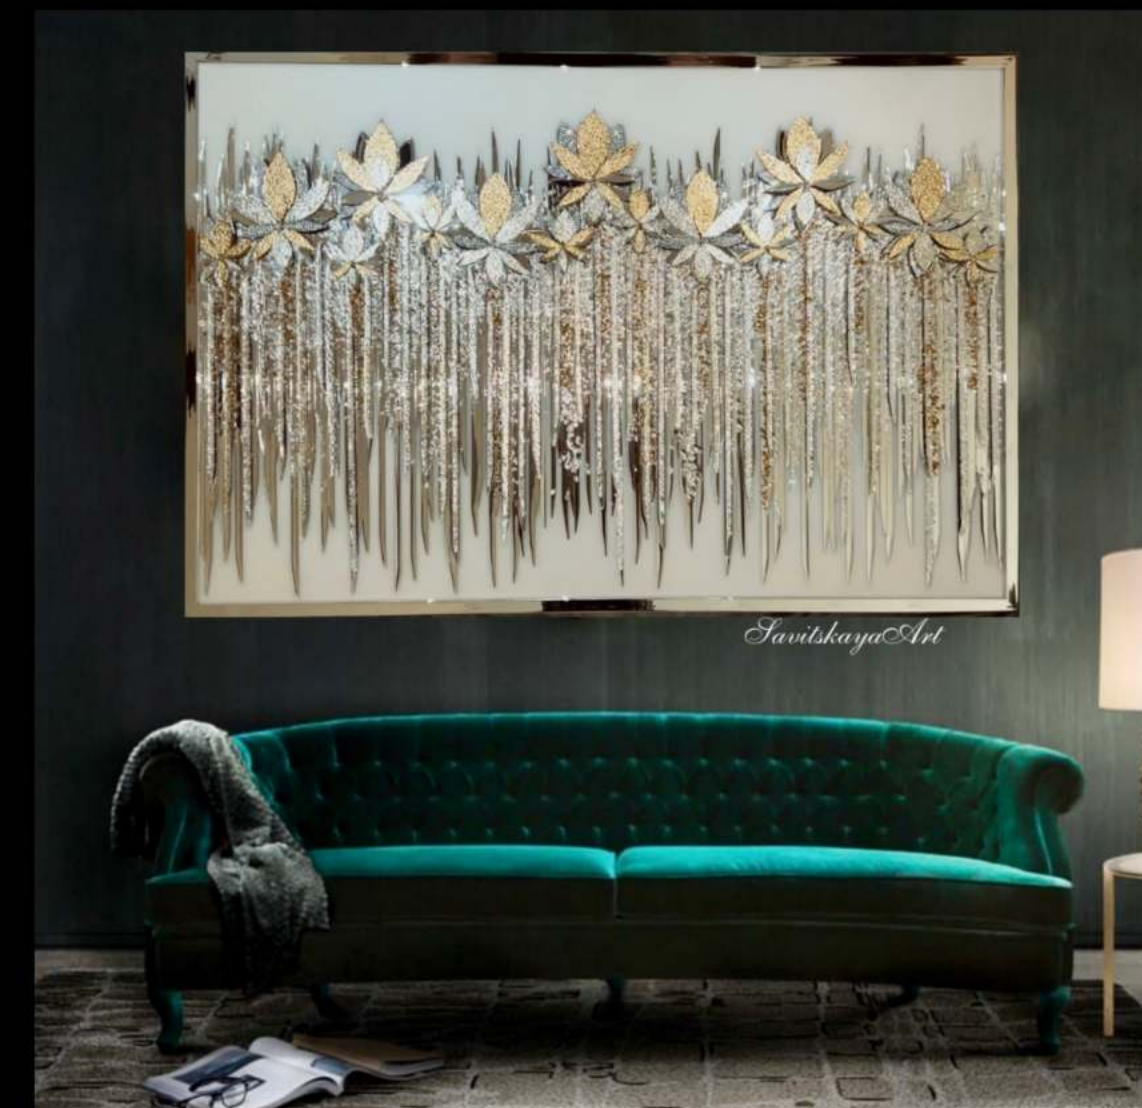

# ЭКСКЛЮЗИВНЫЕ КАРТИНЫ, ПАННО, ЧАСЫ

*Savitskaya Art*

**ПАННО « ДЕРЕВО »**

**МАТЕРИАЛЫ: ЗЕРКАЛО, ХУДОЖЕСТВЕННОЕ СТЕКЛО, ЦИРКОНЫ ЮВЕЛИРНОЙ ОГРАНКИ**

# ЭКСКЛЮЗИВНЫЕ КАРТИНЫ, ПАННО, ЧАСЫ

*Savitskaya Art*

ПАННО "ЗОЛОТЫЕ ЛОТОСЫ"

МАТЕРИАЛЫ: ЗЕРКАЛО, ХУДОЖЕСТВЕННОЕ СТЕКЛО, ЦИРКОНЫ ЮВЕЛИРНОЙ ОГРАНКИ, КРИСТАЛЛЫ