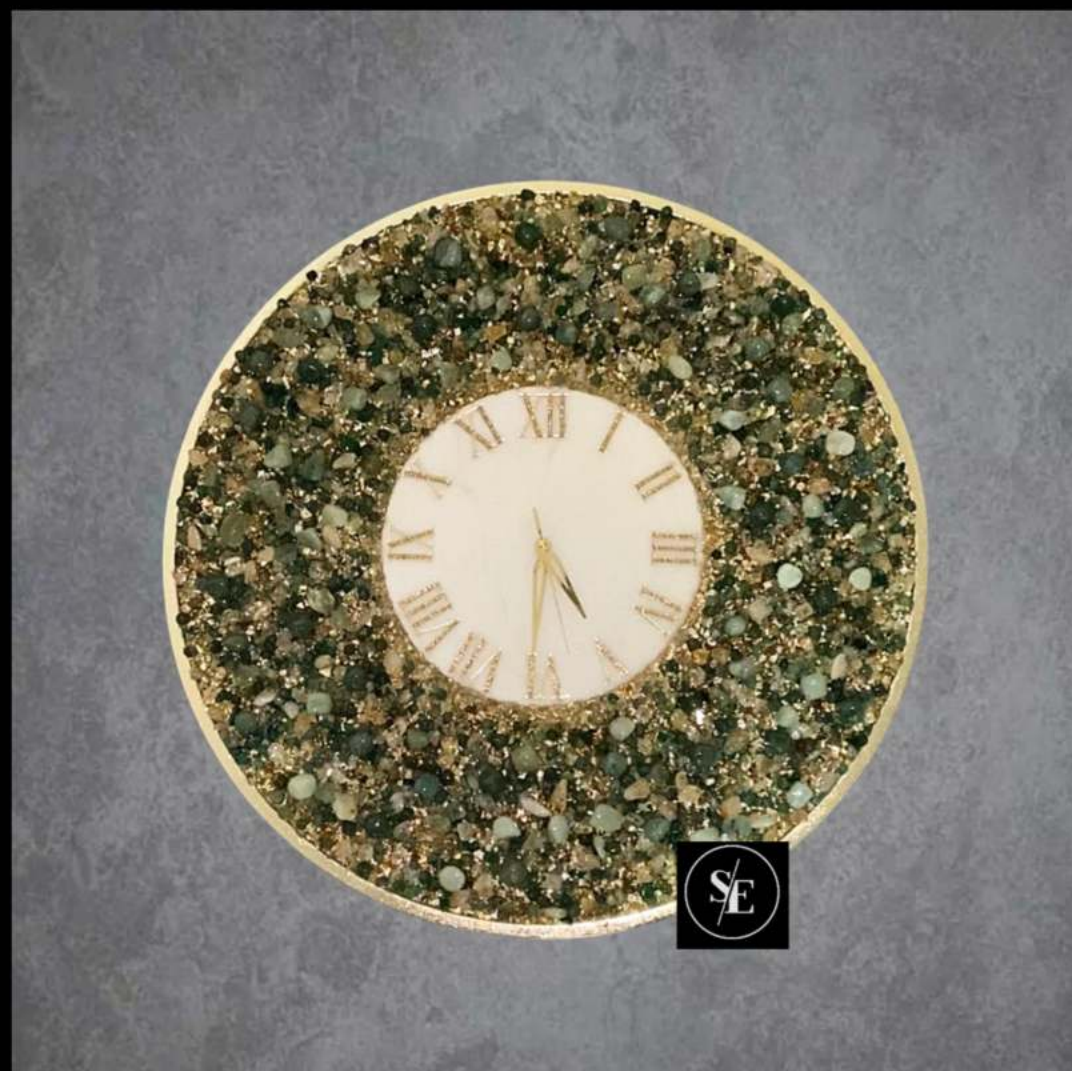

# ЭКСКЛЮЗИВНЫЕ КАРТИНЫ, ПАННО, ЧАСЫ

ЧАСЫ "ЗОЛОТЫЕ ЛУЧИ"

МАТЕРИАЛЫ: ЗЕРКАЛО, ПОЛУДРАГОЦЕННЫЕ КАМНИ, ЗОЛОЧЕНИЕ, ЖЕМЧУГ, СТРАЗЫ СВАРОВСКИ,  
ЮВЕЛИРНАЯ СМОЛА.

# ЭКСКЛЮЗИВНЫЕ КАРТИНЫ, ПАННО, ЧАСЫ

ЧАСЫ "МАЛАХИТОВЫЙ БРАСЛЕТ"

МАТЕРИАЛЫ: ЗЕРКАЛО, ПОЛУДРАГОЦЕННЫЕ КАМНИ, ЗОЛОЧЕНИЕ, СТРАЗЫ СВАРОВСКИ, ЮВЕЛИРНАЯ СМОЛА.