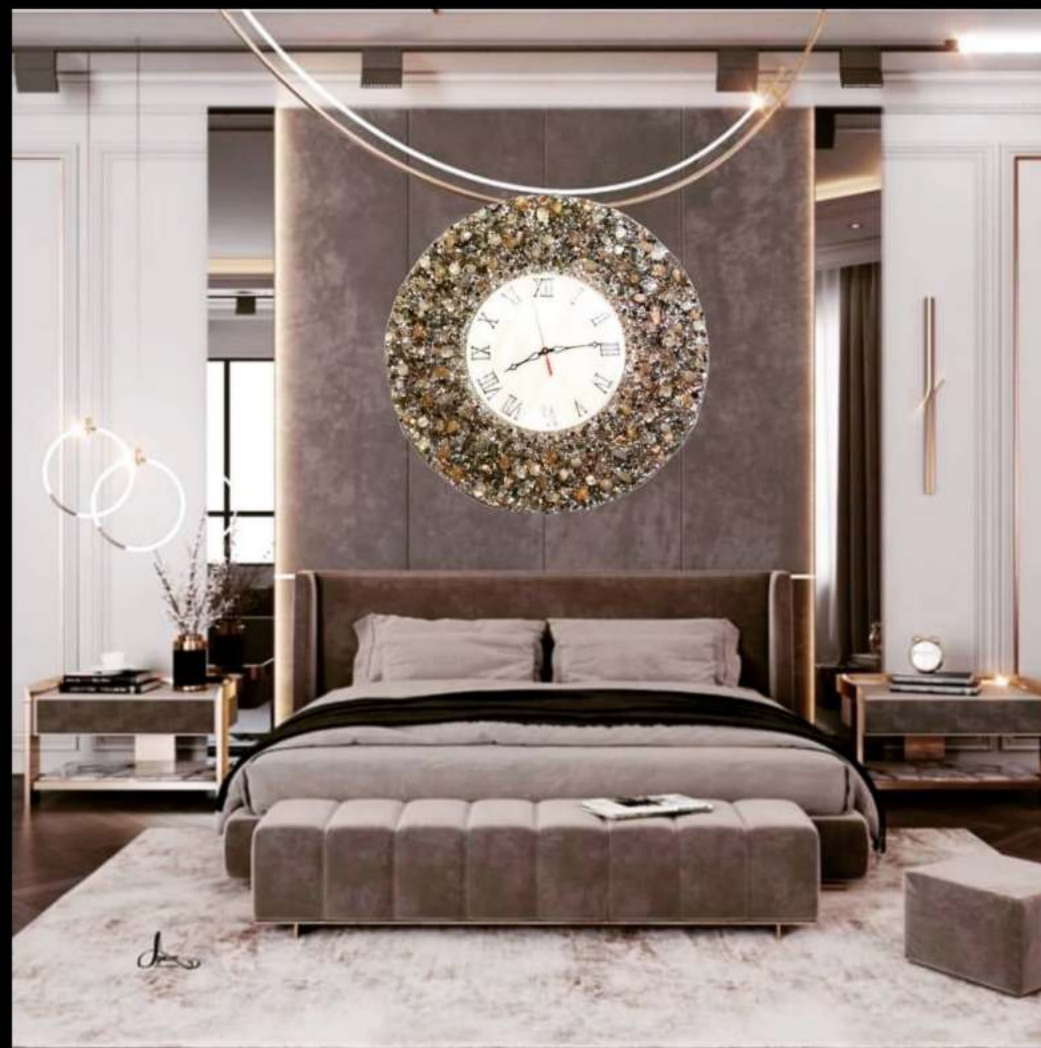

ЭКСКЛЮЗИВНЫЕ КАРТИНЫ, ПАННО, ЧАСЫ

ЧАСЫ "АГАТОВЫЙ БРАСЛЕТ"

МАТЕРИАЛЫ: ПОЛУДРАГОЦЕННЫЕ КАМНИ ,ЮВЕЛИРНАЯ СМОЛА.