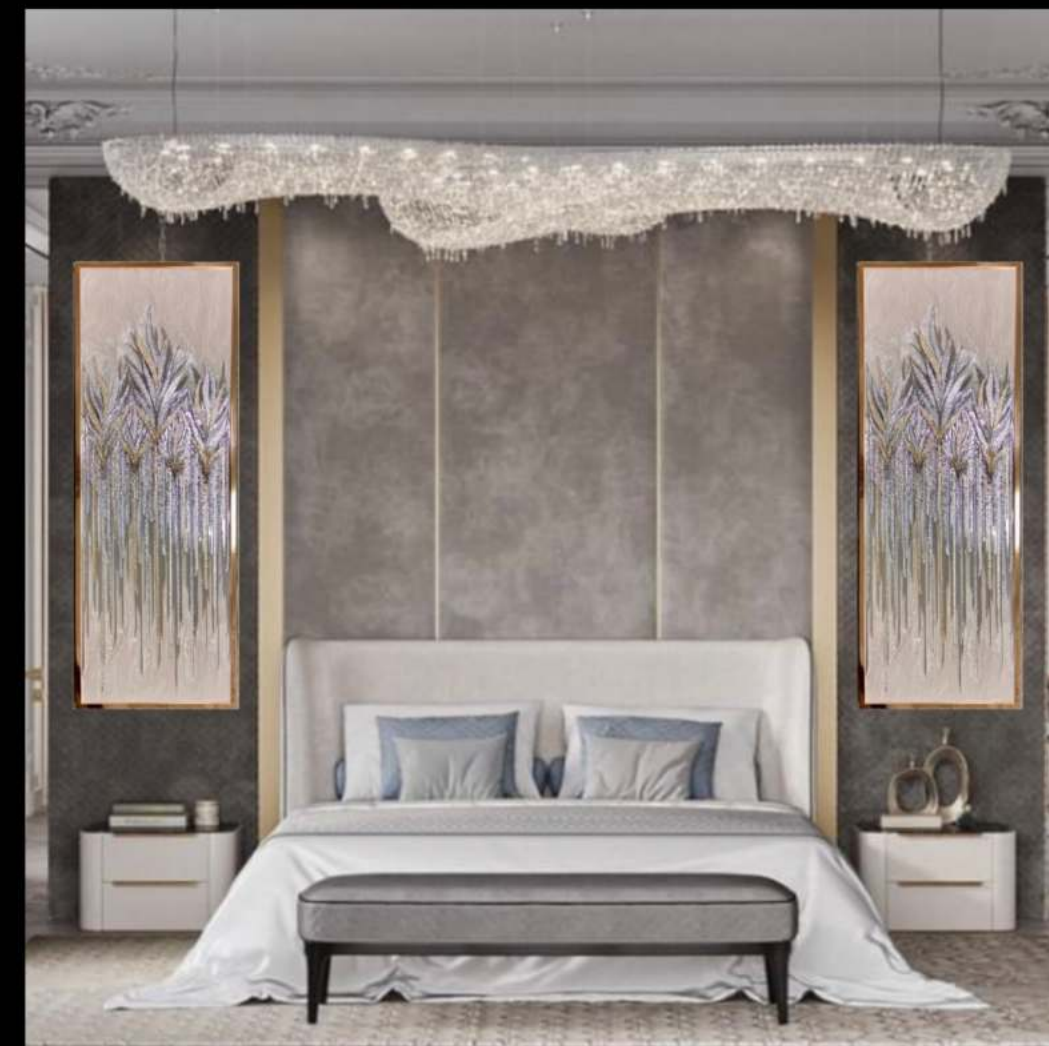

ЭКСКЛЮЗИВНЫЕ КАРТИНЫ, ПАННО, ЧАСЫ

ПАННО "САНДЕРА"

МАТЕРИАЛЫ: ЗЕРКАЛО, ХУДОЖЕСТВЕННОЕ СТЕКЛО, ЮВЕЛИРНЫЙ ЦИРКОНЫ, КРИСТАЛЛЫ,
ПЕРЛАМУТР.