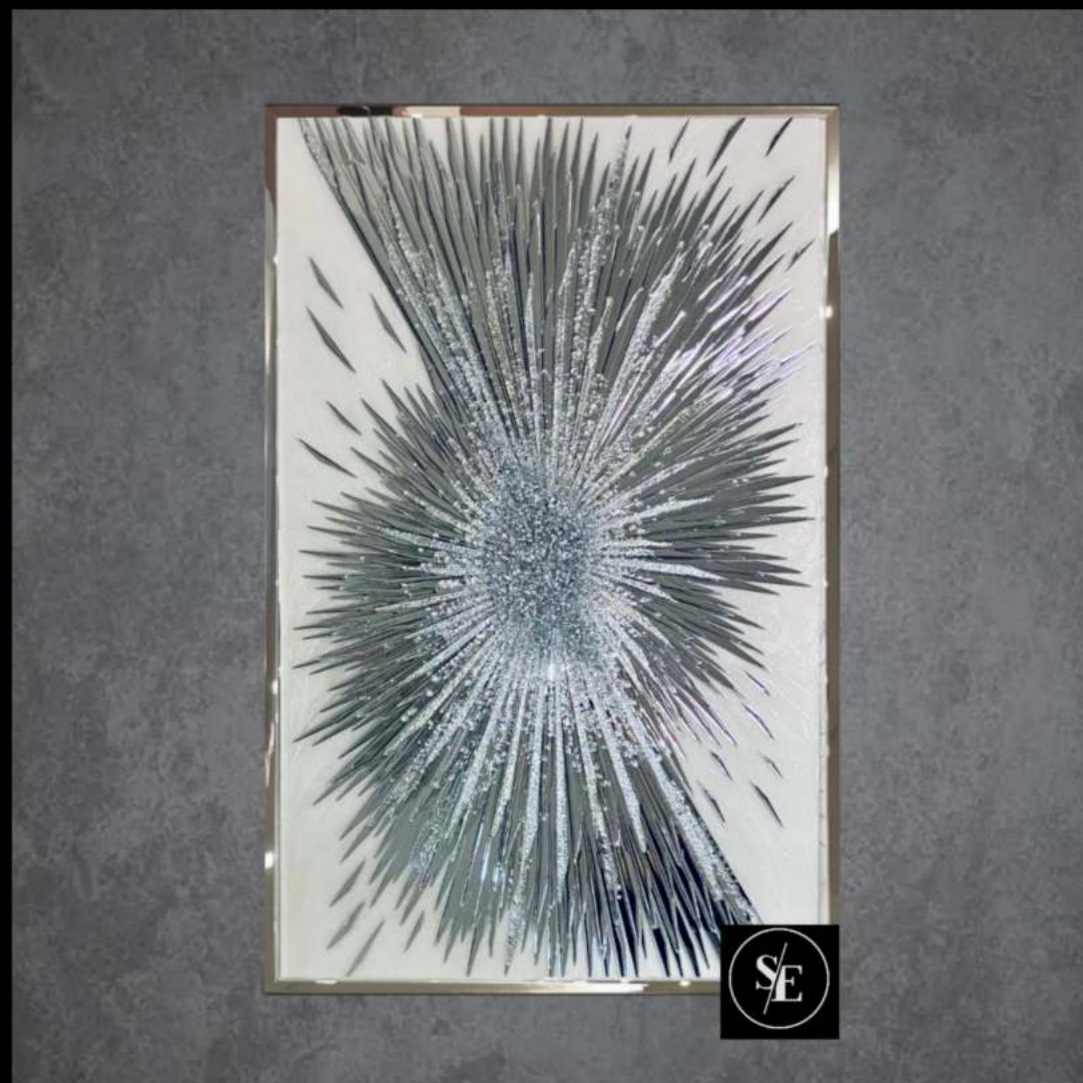

ЭКСКЛЮЗИВНЫЕ КАРТИНЫ, ПАННО, ЧАСЫ

ПАННО "ЗВЕЗДА ГАЛАКТИКИ"

МАТЕРИАЛЫ: ЗЕРКАЛО, ХУДОЖЕСТВЕННОЕ СТЕКЛО, ЦИРКОНЫ ЮВЕЛИРНОЙ ОГРАНКИ, КРИСТАЛЛЫ,
ПЕРЛАМУТР